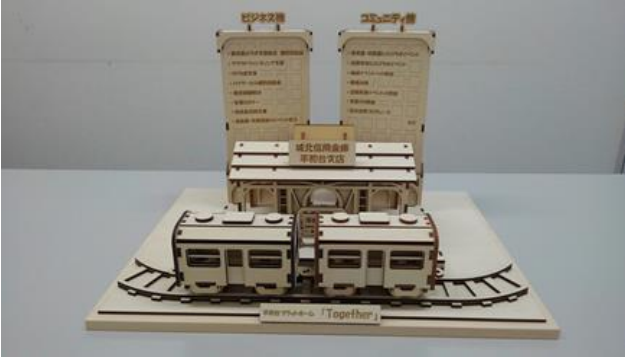

モデルとなった イラスト！！

平和台プラットフォーム『Together』

ビジネス ● 東京駅よりアクセス良好 駅前駅周辺
● クラウドファンディング支援
● HP作成支援
● パイプへの個別相談会
● 経営課題解決
● 各種セミナー
● 地域交流支援
● 住まい 外観のイベント紹介 など

コミュニティ ● 保育園・幼稚園とのコラボイベント
● 近隣学校とのコラボイベント
● 地域イベントへの参加
● 職場体験
● 出張型イベントの開催
● 駅周辺の開発
● のりものプロジェクト など

では、実際に模型をご紹介します！！

圧倒的なクオリティの高さ

完成度に驚きました！

ビジネス棟

コミュニティ棟

家に例えると「表札」。やる気が出ます！

この電車、レールの上を走ります！！

平和台支店の看板もばっちり決まってます