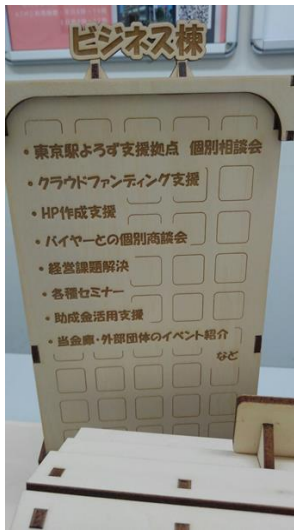

モデルとなった イラスト！！

平和台プラットフォーム『Together』

ビジネス ● 東京駅よりアクセス良好 駅前駅周辺
● クラウドファンディング支援
● HP作成支援
● パイプへの個別相談会
● 経営課題解決
● 各種セミナー
● 地域交流支援
● 住まい 外観のイベント紹介 など

コミュニティ ● 保育園・幼稚園とのコラボイベント
● 近隣学校とのコラボイベント
● 地域イベントへの参加
● 職場体験
● 出張型イベントの開催
● 駅周辺の開発
● のりものプロジェクト など

平和台駅前 平和台駅
城北信用金庫 平和台支店

私たち、城北信用金庫 平和台支店では、地域の皆さまのお役に立つべく、様々な活動をしてまいりました。『Together (トコガザ)』とは...
第二回「熱闘！商談会」を開催しました。
「より多くの皆さまに」
「ニーズにしっかりマッチした形で」
「より品質の高い価値を」
提供したいという思いから、わかりやすくプラットフォームをカタチにしたものです。

平和台駅前を中心に地域の活性化に貢献できる事業となります。
皆さまご賛同よろしくお願いいたします！！

では、実際に模型をご紹介します！！

圧倒的なクオリティの高さ

完成度に驚きました！

ビジネス棟

コミュニティ棟

家に例えると「表札」。やる気が出ます！

この電車、レールの上を走ります！！

平和台支店の看板もばっちり決まってます