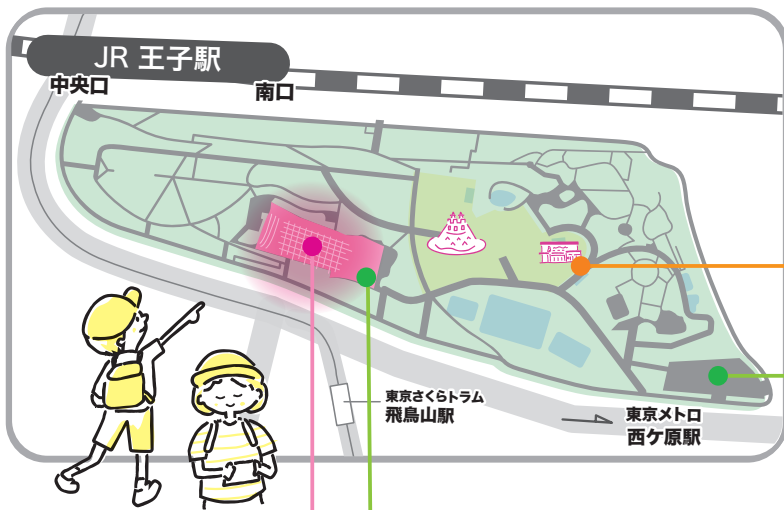

# サバイバル

飛鳥山公園150周年イベント  
第5弾は、  
災害と公園について。

もしものとき、あなたは  
きちんと行動できますか

2023  
9  
23  
SAT  
10:00  
15:00

公園内で防災アドベンチャー！  
生き抜くためのアイテムを  
コンパス片手に探しきろう！

災害を乗り越えるための  
クッキングの知恵を  
美味しく楽しく学ぼう！

災害時に大切な人への連絡  
とれる？災害用伝言ダイヤル  
体験してみよう！

起震車、マンホールトイレ、  
井戸水汲み上げ、  
災害時にしか見られない  
風景を見てみよう！

イベントの詳細は裏面を見てね！

主催：飛鳥山公園150周年プロジェクト事務局 03-5390-1166 (平日 9時~17時) 090-2564-6290 (当日のみ) 【東京北区観光協会内】  
問合せ：飛鳥山公園マネジメント協議会 / 大日本C・アメニス・内藤H・東京北区観光協会グループ  
後援：あすかサクラパークグループ / 東京都北区 / 城北信用金庫  
協力：北区楽しい食の推進委員会 / 株式会社SOTOLABO / テルウェル東日本株式会社 / 東京家政大学  
東日本電信電話株式会社 / Milo鍼灸マッサージ院 / 北区地域防災担当課 健康推進課 / 織戸ゆみこ (チラシデザイン)

# 飛鳥山公園イベントmap

shibusawa hat れすとらん館

### メイン会場