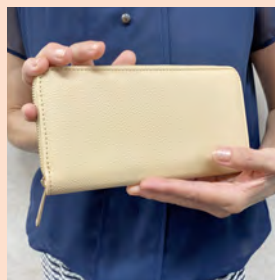

お誕生日プレゼント

当金庫で年金をお受け取りのお客さま

2024

様々なシーンに適用、2WAY使用

Men's
PRESENT

おでかけ 巾着リュック

大容量で
使いやすさ
バツグン！

大きく開いて
出し入れも
簡単

手触りしっとり、なめらかな長財布

Ladies'
PRESENT

レザー調 大判ウォレット

使いやすい
マットな
カラーリング

内ファスナーや
カードポケット
で収納たっぷり

夢をかなえるパートナー

城北信用金庫

Johoku
Shinkin